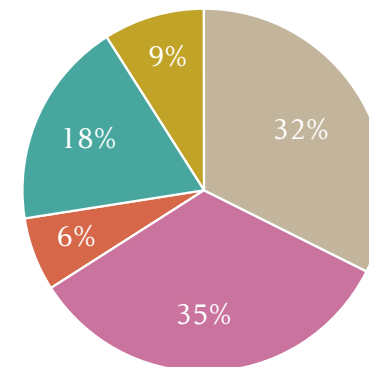

**TECHNOLOGY
& SOFTWARE**

Μηχανήματα επεξεργασίας ξύλου - κοπτικά εργαλεία • Σχεδιαστικά προγράμματα

ΕΠΙΣΚΕΠΤΕΣ

έμποροι,
κατασκευαστές,
ξυλουργοί,
επιπλοποιοί,
αρχιτέκτονες &
designers

ΕΠΙΣΚΕΠΤΕΣ

Η Medwood καταμετρώντας στο ενεργητικό της μόνο θετικά πρόσημα, κερδίζει την εμπιστοσύνη των εταιρειών και προσελκύει όλο και περισσότερους επισκέπτες από Ελλάδα, Κύπρο και εξωτερικό.