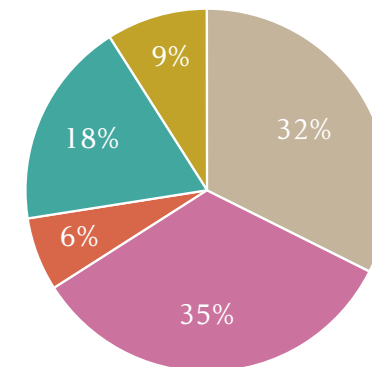

**TECHNOLOGY
& SOFTWARE**

Μηχανήματα επεξεργασίας ξύλου - κοπτικά εργαλεία • Σχεδιαστικά προγράμματα

ΕΠΙΣΚΕΠΤΕΣ

έμποροι,
κατασκευαστές,
ξυλουργοί,
επιπλοποιοί,
αρχιτέκτονες &
designers

ΕΠΙΣΚΕΠΤΕΣ

Η Medwood καταμετρώντας στο ενεργητικό της μόνο θετικά πρόσημα, κερδίζει την εμπιστοσύνη των εταιρειών και προσελκύει όλο και περισσότερους επισκέπτες από Ελλάδα, Κύπρο και εξωτερικό.